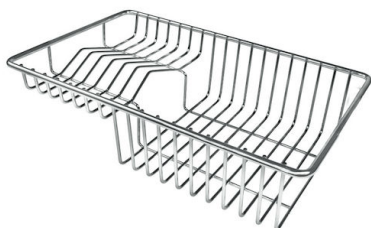

VASCA A RAGGIO STRETTO

Vasche con forme squadrate dal design moderno e con aumentata capienza. Per un'estetica minimal coniugata con la massima praticità.

VASCA PROFONDA

Vasche che raggiungono una profondità importante, oltre i 20 cm, grazie alla evoluta tecnologia produttiva, che offrono grande capienza e praticità in tutte le operazioni di lavaggio.

Fori Mixer 2 fori di serie

Foro incasso Vedi scheda tecnica

Gocciolatoio No

Larghezza 77 cm

Misura vasca 710 x 400 mm

Numero vasche

1 vasca

Piletta

Piletta con comando automatico SPACE- PA

DATI TECNICI

Lavello / Sink cod. 3366 050

GALLERIA FOTOGRAFICA

IN DOTAZIONE

Piletta automatica Space - PA
8407 108

ACCESSORI OPZIONALI

Cestello portapiatti inox
8100 303

* solo in abbinamento con l'accessorio
8644 101

Tagliere Twin in HDPE
8644 101

Cestello bianco
8612 100

Cestello portapiatti inox
8100 201

Griglia portapiatti inox
8100 154

**Kit grattugia con supporto per
anello e vassoio di raccolta alimenti**
8159 101