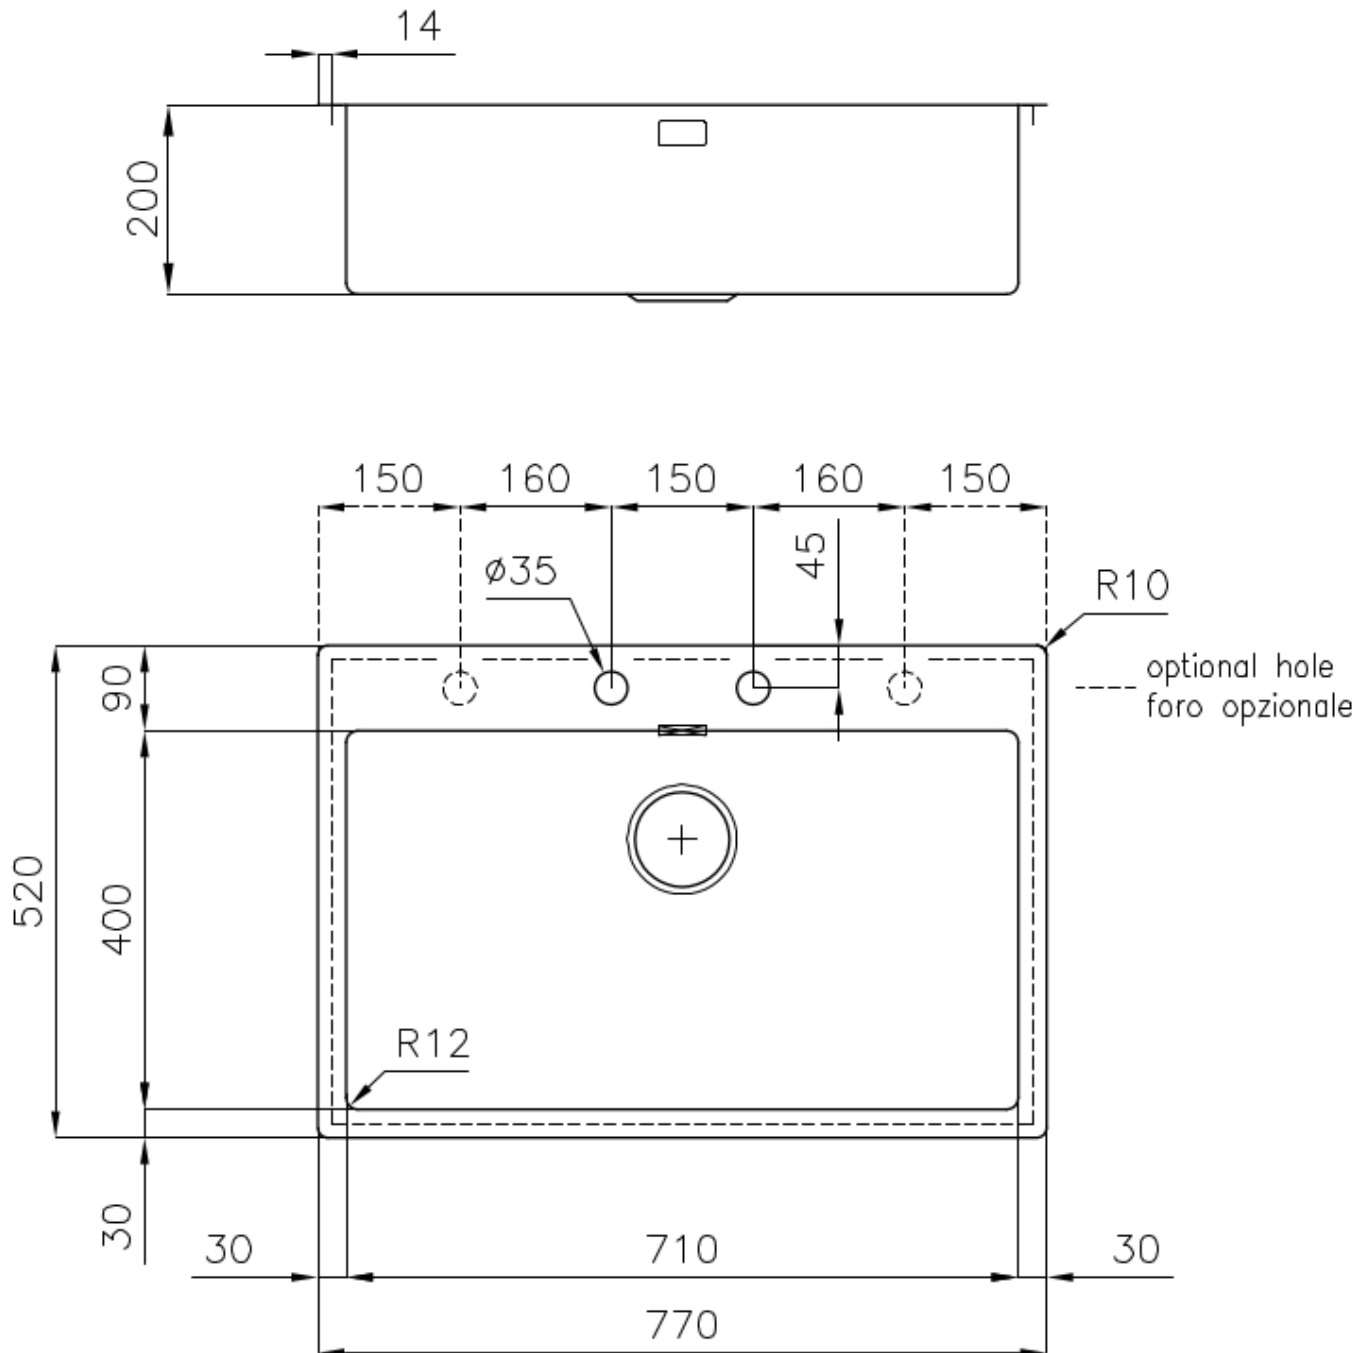

Numero vasche

1 vasca

Piletta

Piletta con comando automatico SPACE- PA

DATI TECNICI